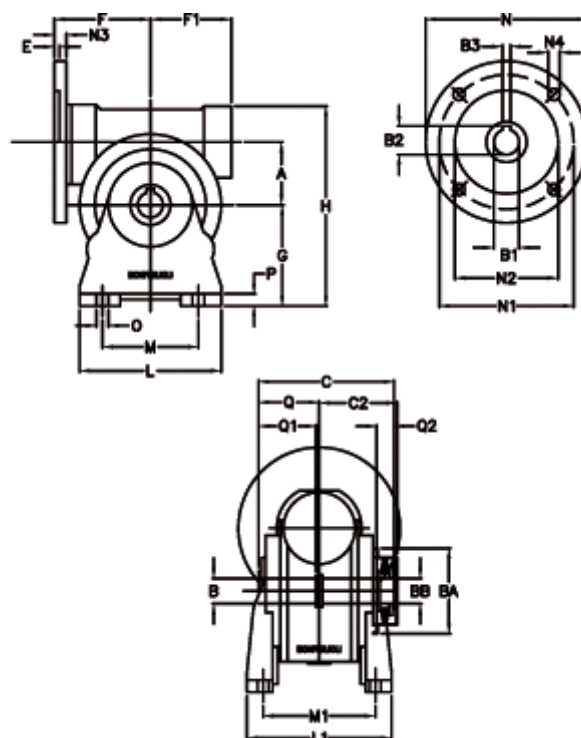

Varenummer: 390204402022716  
 Beskrivelse: Snekkegear med skridnav  
 VF 44-L1-A-20-P71B5

## Mål

a	= 44.60	C	= 79	L1	= 98.0	O	= 8.5
B	= 18	C2	= 48	m	= 52	P	= 10
B1 E7	= 14	E	= 2.0	M1	= 81.0	Q	= 32.0
B2	= 16.3	F	= 65	N	= 160	Q1	= 32
B3 H9	= 5	F1	= 54	N1	= 130	Q2	= 12
BA	= 40	g	= 72	N2	= 110		
BB H7	= 11	H	= 143	N3	= 10.5		
Betegnelse	= VF 44A-xx-71B5	L	= 90	N4	= 9,5		